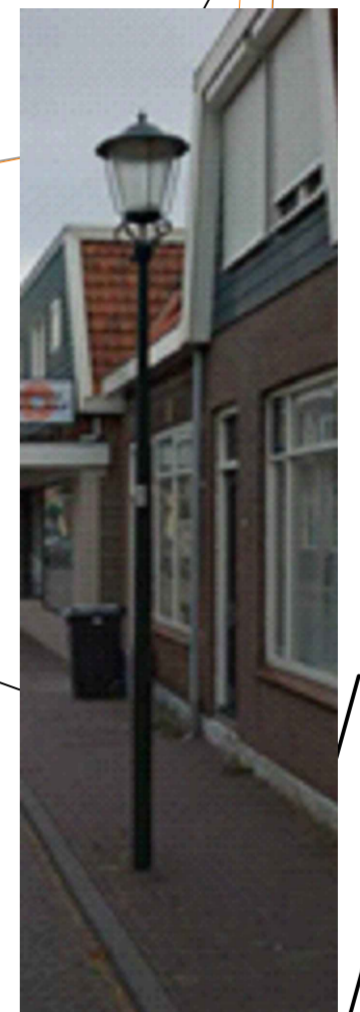

alle huidige armatuur vervangen (in dorp) 7 stuks
 ilionus golden Green (groen LED)
 5,0 m lichtmast, kleur grijs (RAL 7035)

Hogro OGR 3,5 m lichtmast met
 laddersteun, kleur zwart (RAL 9005)

situatie A
 schaal 1:500